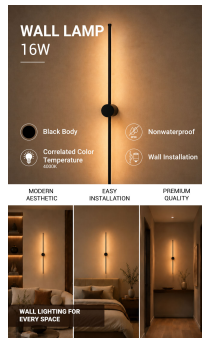

### Luz de Pared LED 16W

#### Color de luz

 Blanca neutral

## Especificación técnica

<b>Brand</b>	Optonica	<b>On/Off Cycles</b>	100 000x
<b>Power</b>	16W	<b>Instant On</b>	0.1s
<b>Energy Consumption</b>	16 kWh/1000h	<b>Material</b>	Aluminium
<b>Input voltage</b>	AC220-240V	<b>Temperature</b>	-20°C / +40°C
<b>Flux</b>	1120 lm	<b>Life span</b>	25 000 Hours
<b>IP</b>	20	<b>Color Code</b>	842
<b>Dimmable</b>	No	<b>Body Color</b>	Black
<b>Correlated Color Temperature</b>	4000K	<b>Lumen maintenance at end of service life</b>	70%
<b>Light Color</b>	Blanca neutral	<b>Size of product</b>	Ø 60 x 810 x 105 mm
<b>EAN Code</b>	3800156620933	<b>Gross weight</b>	0,443 kg
<b>Energy Efficiency Label</b>	G	<b>Net weight</b>	0,313 kg
<b>Beam angle</b>	90°	<b>Warranty</b>	2 Years