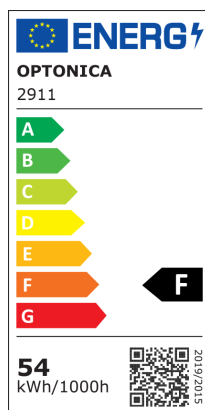

### Luz de Techo LED Cuerpo Blanco - Redonda

Potencia

54W

Color de luz

Blanca neutral

Stamps

## Especificación técnica

<b>Brand</b>	Optonica	<b>Material</b>	Plastic
<b>Product Code</b>	PD54-A2	<b>Operating Frequency</b>	50-60 Hz
<b>Power</b>	54W	<b>Temperature</b>	-20°C / +40°C
<b>Energy Consumption</b>	54 kWh/1000h	<b>Ra ≥</b>	80
<b>Input voltage</b>	AC: 175-260V	<b>Life span</b>	25 000 Hours
<b>Flux</b>	4050 lm	<b>Color Code</b>	845
<b>FLUX per watt</b>	75lm/W	<b>Body Color</b>	White
<b>IP</b>	20	<b>LED Type</b>	5630 SMD
<b>Dimmable</b>	No	<b>Lumen maintenance at end of service life</b>	70%
<b>Correlated Color Temperature</b>	4500K	<b>Size of product</b>	φ600x50 mm
<b>Light Color</b>	Blanca neutral	<b>Size of package</b>	650x60x650 mm
<b>Wattage Equivalent</b>	230W	<b>Size of Box</b>	660x380x665 mm
<b>EAN Code</b>	3800156629110	<b>Items per pack</b>	1
<b>Energy Efficiency Label</b>	F	<b>Items per box</b>	6
<b>Beam angle</b>	120°	<b>Gross weight</b>	2,690 kg
<b>Power Factor</b>	0.9	<b>Net weight</b>	2,277 kg
<b>On/Off Cycles</b>	25 000x	<b>Warranty</b>	2 Years
<b>Instant On</b>	0.1s		