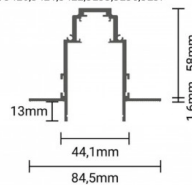

## Technische Spezifikation

<b>Katalognummer</b>	5420
<b>Brand</b>	Optonica
<b>Product Code</b>	LN1-A4

<b>Light Color</b>	Kein, Keines, Keine
<b>EAN Code</b>	3800156654204
<b>Material</b>	aluminum & copper conductor tracks
<b>Body Color</b>	Black
<b>Size of product</b>	1 M
<b>Items per box</b>	8
<b>Dimensions</b>	84.4 x 72.4 mm
<b>Gross weight</b>	1,789 kg
<b>Net weight</b>	1,4908 kg
<b>Warranty</b>	2 Years