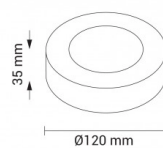

# Technical Specification

<b>Reference catalogue</b>	2232
<b>Brand</b>	Optonica
<b>Product Code</b>	DL6-A1
<b>Power</b>	6W
<b>Energy Consumption</b>	6 kWh/1000h
<b>Input voltage</b>	AC180-260V
<b>Flux</b>	480 lm
<b>FLUX per watt</b>	80lm/W
<b>IP</b>	20
<b>Dimmable</b>	No
<b>Correlated Color Temperature</b>	2800K
<b>Light Color</b>	Lumière chaude
<b>Wattage Equivalent</b>	48W
<b>EAN Code</b>	3800156622326
<b>Energy Efficiency Label</b>	F
<b>Beam angle</b>	120°

<b>Power Factor</b>	0.5
<b>Power LED</b>	6W
<b>On/Off Cycles</b>	25 000x
<b>Instant On</b>	0.2s
<b>Material</b>	Aluminium
<b>Operating Frequency</b>	50-60 Hz
<b>Temperature</b>	-20°C / +40°C
<b>Ra ≥</b>	80
<b>Life span</b>	25 000 Hours
<b>Color Code</b>	828
<b>Lumen maintenance at end of service life</b>	70%
<b>Size of product</b>	Φ120x35 mm
<b>Size of package</b>	130x125x41 mm
<b>Size of Box</b>	470x270x285 mm
<b>Items per pack</b>	1
<b>Items per box</b>	40
<b>Gross weight</b>	0,170 kg
<b>Net weight</b>	0,144 kg