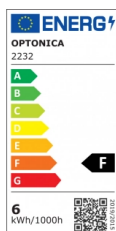

### Puissance

- 6W

# Technical Specification

<b>Reference catalogue</b>	2232
<b>Brand</b>	Optonica
<b>Product Code</b>	DL6-A1
<b>Power</b>	6W
<b>Energy Consumption</b>	6 kWh/1000h
<b>Input voltage</b>	AC180-260V
<b>Flux</b>	480 lm
<b>FLUX per watt</b>	80lm/W
<b>IP</b>	20
<b>Dimmable</b>	No
<b>Correlated Color Temperature</b>	2800K
<b>Light Color</b>	Lumière chaude
<b>Wattage Equivalent</b>	48W
<b>EAN Code</b>	3800156622326
<b>Energy Efficiency Label</b>	F
<b>Beam angle</b>	120°

<b>Power Factor</b>	0.5
<b>Power LED</b>	6W
<b>On/Off Cycles</b>	25 000x
<b>Instant On</b>	0.2s
<b>Material</b>	Aluminium
<b>Operating Frequency</b>	50-60 Hz
<b>Temperature</b>	-20°C / +40°C
<b>Ra ≥</b>	80
<b>Life span</b>	25 000 Hours
<b>Color Code</b>	828
<b>Lumen maintenance at end of service life</b>	70%
<b>Size of product</b>	Φ120x35 mm
<b>Size of package</b>	130x125x41 mm
<b>Size of Box</b>	470x270x285 mm
<b>Items per pack</b>	1
<b>Items per box</b>	40
<b>Gross weight</b>	0,170 kg
<b>Net weight</b>	0,144 kg