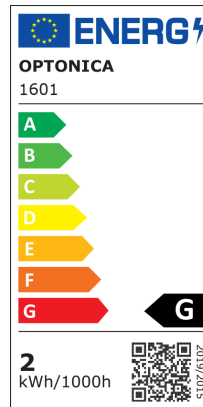

### Bombilla LED G4

Potencia

2W

Color de luz

Luz blanca

Stamps

CE

RoHS

## Especificación técnica

<b>Brand</b>	Optonica	<b>On/Off Cycles</b>	25 000x
<b>Product Code</b>	SP2-A1	<b>Instant On</b>	0.1s
<b>Socket</b>	G4	<b>Operating Frequency</b>	50-60 Hz
<b>Power</b>	2W	<b>Temperature</b>	-20°C / +40°C
<b>Energy Consumption</b>	2 kWh/1000h	<b>Ra ≥</b>	80
<b>Input voltage</b>	DC12V	<b>Life span</b>	25 000 Hours
<b>Flux</b>	180 lm	<b>Weight of Product</b>	4 gr./ pcs
<b>FLUX per watt</b>	90 lm	<b>Color Code</b>	860
<b>IP</b>	20	<b>Lumen maintenance at end of service life</b>	70%
<b>Dimmable</b>	No	<b>Size of product</b>	φ10x37 mm
<b>Correlated Color Temperature</b>	6000K	<b>Items per pack</b>	5
<b>Light Color</b>	Luz blanca	<b>Items per box</b>	500
<b>Wattage Equivalent</b>	19W	<b>Material</b>	ALU + PC
<b>EAN Code</b>	3800156616011	<b>Gross weight</b>	0,005 kg
<b>Energy Efficiency Label</b>	G	<b>Net weight</b>	0,004 kg
<b>Beam angle</b>	300°	<b>Warranty</b>	2 Years
<b>Power LED</b>	2W		