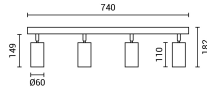

Luminaria de Punto - Cuatro Cabezas

Color de luz

Stamps

Especificación técnica

Product Code	OT1-A6	Body Color	Black
Socket	GU10, MR16	Size of product	740x60x182 mm
IP	20	Size of Box	800x250x130 mm
Light Color	Ninguna	Items per pack	1
EAN Code	3800156690752	Items per box	1
Instant On	0.1s	Gross weight	1,960 kg
Material	Aluminium	Net weight	1,400 kg
Temperature	-20°C / +40°C	Warranty	2 Years