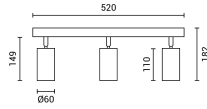

Luminaria de Punto - Tres Cabezas

Color de luz

Stamps

Especificación técnica

Product Code	OT1-A6	Body Color	Black
Socket	GU10, MR16	Size of product	520x56x182 mm
IP	20	Size of Box	590x250x130 mm
Light Color	Ninguna	Items per pack	1
EAN Code	3800156690745	Items per box	1
Instant On	0.1s	Gross weight	1,400 kg
Material	Aluminium	Net weight	0,945 kg
Temperature	-20°C / +40°C	Warranty	2 Years