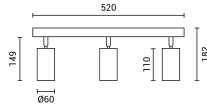

Luminaria de Punto - Tres Cabezas

Color de luz

Stamps

Especificación técnica

Product Code	OT1-A6	Body Color	Black
Socket	GU10, MR16	Size of product	540x60x180 mm
IP	20	Size of Box	590x250x130 mm
Light Color	Ninguna	Items per pack	1
EAN Code	3800156690745	Items per box	1
Instant On	0.1s	Gross weight	1,400 kg
Material	Aluminium	Net weight	0,945 kg
Temperature	-20°C / +40°C	Warranty	2 Years