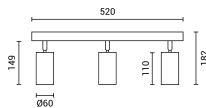

Spotlight lámpatest - Három fej