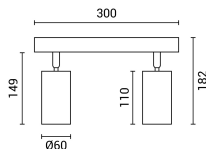

## Luminaria de Punto - Dos Cabezas

## Especificación técnica

<b>Product Code</b>	OT1-A6	<b>Size of product</b>	300x60x180 mm
<b>Socket</b>	GU10, MR16	<b>Size of Box</b>	370x250x130 mm
<b>IP</b>	20	<b>Items per pack</b>	1
<b>Light Color</b>	Ninguna	<b>Items per box</b>	1
<b>EAN Code</b>	3800156690738	<b>Material</b>	Aluminium
<b>Instant On</b>	0.1s	<b>Gross weight</b>	0,935 kg
<b>Temperature</b>	-20°C / +40°C	<b>Net weight</b>	0,597 kg
<b>Body Color</b>	Black	<b>Warranty</b>	2 Years