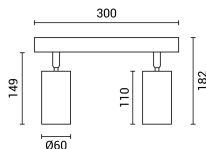

## Luminaria de Punto - Dos Cabezas

## Especificación técnica

<b>Product Code</b>	OT1-A6	<b>Size of product</b>	300x60x182 mm
<b>Socket</b>	GU10, MR16	<b>Items per pack</b>	1
<b>IP</b>	20	<b>Items per box</b>	1
<b>Light Color</b>	Ninguna	<b>Material</b>	Aluminium
<b>EAN Code</b>	3800156690738	<b>Gross weight</b>	0,935 kg
<b>Instant On</b>	0.1s	<b>Net weight</b>	0,597 kg
<b>Temperature</b>	-20°C / +40°C	<b>Warranty</b>	2 Years
<b>Body Color</b>	Black		