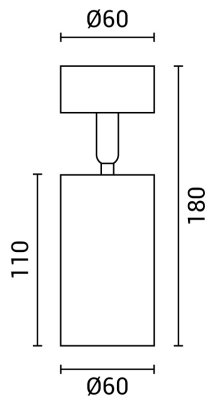

Luminaria de Punto - Una Cabeza

Color de luz

Stamps

Especificación técnica

| | | | |
|---------------------|---------------|------------------------|----------------|
| Product Code | OT1-A6 | Body Color | Black |
| Socket | GU10, MR16 | Size of product | Φ60x180 mm |
| IP | 20 | Size of Box | 420x260x580 mm |
| Light Color | Ninguna | Items per pack | 1 |
| EAN Code | 3800156690721 | Items per box | 30 |
| Instant On | 0.1s | Gross weight | 0,268 kg |
| Material | Aluminium | Net weight | 0,221 kg |
| Temperature | -20°C / +40°C | Warranty | 2 Years |