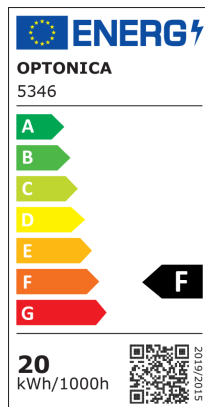

### LED magnetska tračna svjetiljka

Snaga

20W

Svijetla boja

Stamps

### Tehnička specifikacija

<b>Brand</b>	Optonica	<b>Instant On</b>	0.1s
<b>Product Code</b>	LN20-A4	<b>Operating Frequency</b>	50Hz
<b>Power</b>	20W	<b>Temperature</b>	-20°C / +40°C
<b>Energy Consumption</b>	20 kWh/1000h	<b>Ra ≥</b>	90
<b>Input voltage</b>	DC48V	<b>Life span</b>	25 000 Hours
<b>Flux</b>	1600 lm	<b>Color Code</b>	930
<b>FLUX per watt</b>	80lm/W	<b>Lumen maintenance at end of service life</b>	70%
<b>IP</b>	20	<b>Size of product</b>	φ65x130 mm
<b>Dimmable</b>	No	<b>Size of package</b>	210x155x75 mm
<b>Correlated Color Temperature</b>	3000K	<b>Size of Box</b>	470x350x400 mm
<b>Light Color</b>	Warm white	<b>Items per pack</b>	1
<b>Wattage Equivalent</b>	100W	<b>Items per box</b>	20
<b>EAN Code</b>	3800156653467	<b>Material</b>	ALU + PC
<b>Energy Efficiency Label</b>	F	<b>Gross weight</b>	0,563 kg
<b>Beam angle</b>	15°	<b>Net weight</b>	0,455 kg
<b>Power LED</b>	20W	<b>Series</b>	M35
<b>On/Off Cycles</b>	100 000x	<b>Warranty</b>	2 Years