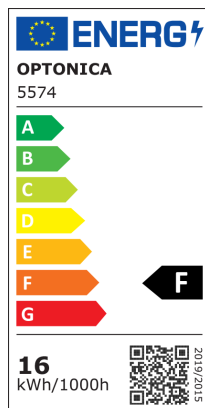

LED cijev T5 s prekidačem, poveziva - plastika

Vlast

16W

Svijetla boja

White light