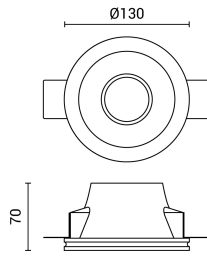

## Luminaria de Techo Sin Reborde Empotrada Redonda

Color de luz

Ninguna

Stamps

## Especificación técnica

Product Code	OT1-A2	Size of Box	450x305x365
Socket	GU10	Items per pack	1
IP	20	Items per box	24
Light Color	Ninguna	Frequency	50/60Hz
EAN Code	3800156620698	Maximum Power	35W
Instant On	0.1s	Material	PC+Metal
Temperature	-20°C / +40°C	Gross weight	0,613 kg
Life span	25 000 Hours	Net weight	0,5108 kg
Body Color	White	Warranty	2 Years
Size of product	φ130x70 mm		