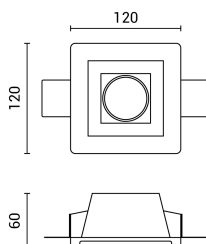

### Mennyezeti szerelvény Trimless süllyesztett négyzet alakú matt üveg

Culoare deschisă

None

Stamps

## Specificatii tehnice

<b>Product Code</b>	OT1-A2
<b>Socket</b>	GU10
<b>IP</b>	20
<b>Light Color</b>	None
<b>EAN Code</b>	3800156620667
<b>Instant On</b>	0.1s
<b>Material</b>	Gypsum+ALU+GLASS
<b>Temperature</b>	-20°C / +40°C
<b>Life span</b>	25 000 Hours
<b>Body Color</b>	White

<b>Size of product</b>	120x60 mm
<b>Size of Box</b>	450x305x365 mm
<b>Items per pack</b>	1
<b>Items per box</b>	24
<b>Frequency</b>	50/60Hz
<b>Maximum Power</b>	10W
<b>Gross weight</b>	0,600 kg
<b>Net weight</b>	0,500 kg
<b>Warranty</b>	2 Years