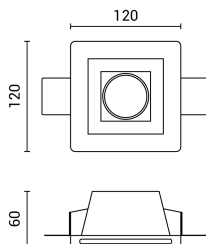

Mennyezeti szerelvény Trimless süllyesztett négyzet alakú

Culoare deschisă

None

Stamps

Specificatii tehnice

Product Code	OT1-A2	Size of product	120x60 mm
Socket	GU10	Size of Box	305x365x240 mm
IP	20	Items per pack	1
Light Color	None	Items per box	24
EAN Code	3800156620643	Frequency	50/60Hz
Instant On	0.1s	Maximum Power	35W
Material	Gypsum+ALU	Gross weight	0,690 kg
Temperature	-20°C / +40°C	Net weight	0,575 kg
Life span	25 000 Hours	Warranty	2 Years
Body Color	White		