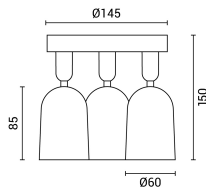

## Spotlight rögzítő műanyag 3\*GU10

Culoare deschisă

Stamps

## Specificatii tehnice

<b>Product Code</b>	OT1-A2	<b>Size of product</b>	Φ145x150 mm
<b>Socket</b>	3*GU10	<b>Size of package</b>	175x85x175 mm
<b>IP</b>	20	<b>Size of Box</b>	450x365x365 mm
<b>Light Color</b>	None	<b>Items per pack</b>	1
<b>EAN Code</b>	3800156620254	<b>Items per box</b>	20
<b>Instant On</b>	0.1s	<b>Frequency</b>	50/60Hz
<b>Material</b>	Plastic	<b>Maximum Power</b>	10W
<b>Temperature</b>	-20°C / +40°C	<b>Gross weight</b>	0,350 kg
<b>Life span</b>	25 000 Hours	<b>Net weight</b>	0,290 kg
<b>Body Color</b>	White	<b>Warranty</b>	2 Years