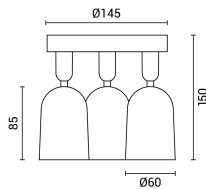

### Faretto Plastica 3\*GU10

## Specifiche tecniche

<b>Product Code</b>	OT1-A2	<b>Size of product</b>	Φ145x150 mm
<b>Socket</b>	3*GU10	<b>Size of package</b>	175x85x175 mm
<b>IP</b>	20	<b>Size of Box</b>	450x365x365 mm
<b>Light Color</b>	Nessuna	<b>Items per pack</b>	1
<b>EAN Code</b>	3800156620254	<b>Items per box</b>	20
<b>Instant On</b>	0.1s	<b>Frequency</b>	50/60Hz
<b>Material</b>	Plastic	<b>Maximum Power</b>	10W
<b>Temperature</b>	-20°C / +40°C	<b>Gross weight</b>	0,350 kg
<b>Life span</b>	25 000 Hours	<b>Net weight</b>	0,290 kg
<b>Body Color</b>	White	<b>Warranty</b>	2 Years