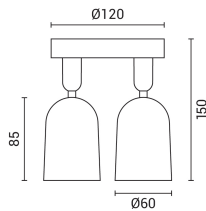

### Luminaria de Punto Plástico 2\*GU10

## Especificación técnica

<b>Product Code</b>	OT1-A2	<b>Size of package</b>	125x90x145 mm
<b>Socket</b>	2xGU10	<b>Size of Box</b>	650x305x475
<b>IP</b>	20	<b>Items per pack</b>	1
<b>Light Color</b>	Ninguna	<b>Items per box</b>	50
<b>EAN Code</b>	3800156620230	<b>Frequency</b>	50/60Hz
<b>Instant On</b>	0.1s	<b>Maximum Power</b>	10W
<b>Temperature</b>	-20°C / +40°C	<b>Material</b>	PC
<b>Life span</b>	25 000 Hours	<b>Gross weight</b>	0,250 kg
<b>Body Color</b>	White	<b>Net weight</b>	0,200 kg
<b>Size of product</b>	φ120x145 mm	<b>Warranty</b>	2 Years