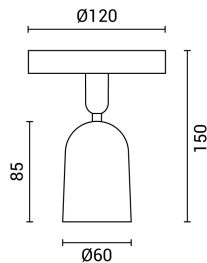

Luminaria de Punto Plástico

Color de luz

Stamps

Especificación técnica

Product Code	OT1-A2	Size of product	Φ120x150 mm
Socket	GU10	Size of package	125x85x165 mm
IP	20	Size of Box	650x345x450 mm
Light Color	Ninguna	Items per pack	1
EAN Code	3800156620216	Items per box	50
Instant On	0.1s	Frequency	50/60Hz
Material	Plastic	Maximum Power	10W
Temperature	-20°C / +40°C	Gross weight	0,170 kg
Life span	25 000 Hours	Net weight	0,120 kg
Body Color	White	Warranty	2 Years