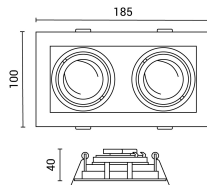

### Luminaria de Punto Cuadrada Aluminio Blanco/Negro Máximo 35W

Color de luz

Ninguna

Stamps

## Especificación técnica

<b>Product Code</b>	OT1-A2	<b>Size of package</b>	190x50x115 mm
<b>Socket</b>	2xGU10	<b>Size of Box</b>	525x205x245 mm
<b>IP</b>	20	<b>Items per pack</b>	1
<b>Light Color</b>	Ninguna	<b>Items per box</b>	20
<b>EAN Code</b>	3800156620155	<b>Frequency</b>	50/60Hz
<b>Instant On</b>	0.1s	<b>Maximum Power</b>	35W
<b>Temperature</b>	-20°C / +40°C	<b>Material</b>	Aluminium
<b>Life span</b>	25 000 Hours	<b>Gross weight</b>	0,230 kg
<b>Body Color</b>	White/Black	<b>Net weight</b>	0,1917 kg
<b>Size of product</b>	185x100x40 mm	<b>Warranty</b>	2 Years