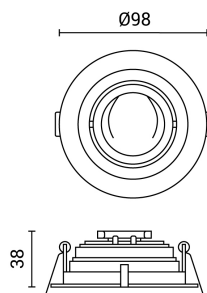

Luminaria de Punto Aluminio Blanco/ Negro Máximo 35W

Color de luz

Stamps

Especificación técnica

Product Code	OT1-A2	Size of package	110x50x110 mm
Socket	GU10	Size of Box	575x225x575 mm
IP	20	Items per pack	1
Light Color	Ninguna	Items per box	100
EAN Code	3800156620131	Frequency	50/60Hz
Instant On	0.1s	Maximum Power	35W
Temperature	-20°C / +40°C	Material	Aluminium
Life span	25 000 Hours	Gross weight	0,130 kg
Body Color	White/Black	Net weight	0,1083 kg
Size of product	φ98x38 mm	Warranty	2 Years