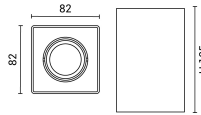

## Luminaria de Punto Cuadrada Plástico

## Especificación técnica

<b>Product Code</b>	OT1-A2	<b>Size of product</b>	82x82x125 mm
<b>Socket</b>	GU10	<b>Size of package</b>	85x85x130 mm
<b>IP</b>	20	<b>Size of Box</b>	450x275x450 mm
<b>Light Color</b>	Ninguna	<b>Items per pack</b>	1
<b>EAN Code</b>	3800156620070	<b>Items per box</b>	50
<b>Instant On</b>	0.1s	<b>Frequency</b>	50/60Hz
<b>Material</b>	Plastic	<b>Maximum Power</b>	10W
<b>Temperature</b>	-20°C / +40°C	<b>Gross weight</b>	0,140 kg
<b>Life span</b>	25 000 Hours	<b>Net weight</b>	0,1167 kg
<b>Body Color</b>	White	<b>Warranty</b>	2 Years