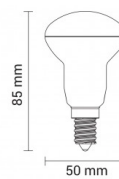

## LED Bombilla R50 E14

**Potencia**    **Color de luz**

- 6W

Blanca neutral

# Especificación técnica

<b>Número de catálogo</b>	1439
<b>Brand</b>	Optonica
<b>Product Code</b>	SP6-A8
<b>Socket</b>	E14
<b>Power</b>	6W
<b>Energy Consumption</b>	6 kWh/1000h
<b>Input voltage</b>	AC175-265V
<b>Flux</b>	490 lm
<b>FLUX per watt</b>	82lm/W
<b>IP</b>	20
<b>Dimmable</b>	No
<b>Correlated Color Temperature</b>	4500K
<b>Light Color</b>	Blanca neutral
<b>Wattage Equivalent</b>	48W
<b>EAN Code</b>	3800156614390
<b>Energy Efficiency Label</b>	G

<b>Beam angle</b>	180°
<b>Power Factor</b>	0.5
<b>Power LED</b>	6W
<b>On/Off Cycles</b>	25 000x
<b>Instant On</b>	0.2s
<b>Material</b>	ALU+PC
<b>Operating Frequency</b>	50-60 Hz
<b>Temperature</b>	-20°C / +40°C
<b>Ra ≥</b>	80
<b>Life span</b>	25 000 Hours
<b>Color Code</b>	845
<b>Lumen maintenance at end of service life</b>	70%
<b>Size of product</b>	50x85 mm
<b>Size of package</b>	90x50x50 mm
<b>Size of Box</b>	525x275x195 mm
<b>Items per pack</b>	1
<b>Items per box</b>	100
<b>Candela</b>	72 cd