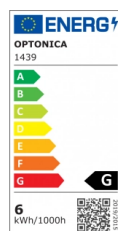

## LED Bombilla R50 E14

**Potencia**    **Color de luz**

- 6W

Blanca neutral

# Especificación técnica

<b>Número de catálogo</b>	1439
<b>Brand</b>	Optonica
<b>Product Code</b>	SP6-A8
<b>Socket</b>	E14
<b>Power</b>	6W
<b>Energy Consumption</b>	6 kWh/1000h
<b>Input voltage</b>	AC175-265V
<b>Flux</b>	490 lm
<b>FLUX per watt</b>	82lm/W
<b>IP</b>	20
<b>Dimmable</b>	No
<b>Correlated Color Temperature</b>	4500K
<b>Light Color</b>	Blanca neutral
<b>Wattage Equivalent</b>	48W
<b>EAN Code</b>	3800156614390
<b>Energy Efficiency Label</b>	G

<b>Beam angle</b>	180°
<b>Power Factor</b>	0.5
<b>Power LED</b>	6W
<b>On/Off Cycles</b>	25 000x
<b>Instant On</b>	0.2s
<b>Material</b>	ALU+PC
<b>Operating Frequency</b>	50-60 Hz
<b>Temperature</b>	-20°C / +40°C
<b>Ra ≥</b>	80
<b>Life span</b>	25 000 Hours
<b>Color Code</b>	845
<b>Lumen maintenance at end of service life</b>	70%
<b>Size of product</b>	50x85 mm
<b>Size of package</b>	90x50x50 mm
<b>Size of Box</b>	525x275x195 mm
<b>Items per pack</b>	1
<b>Items per box</b>	100
<b>Candela</b>	72 cd