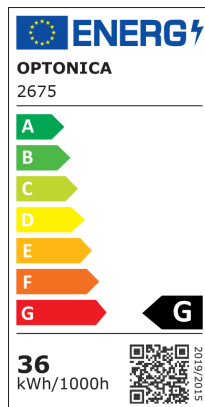

### Pannello LED Senza Cornice Rotondo

Potenza

36W

Colore della luce

 Luce fredda

Stamps

### Specifiche tecniche

<b>Brand</b>	Optonica	<b>Instant On</b>	0.1s
<b>Product Code</b>	DL36-B3	<b>Operating Frequency</b>	50-60 Hz
<b>Power</b>	36W	<b>Temperature</b>	-20°C / +40°C
<b>Energy Consumption</b>	36 kWh/1000h	<b>Ra ≥</b>	80
<b>Input voltage</b>	AC85-265V	<b>Life span</b>	25 000 Hours
<b>Flux</b>	3020 Lm	<b>Color Code</b>	860
<b>FLUX per watt</b>	84lm/W	<b>Body Color</b>	White
<b>IP</b>	54	<b>Lumen maintenance at end of service life</b>	70%
<b>Dimmable</b>	No	<b>Size of product</b>	Φ225x27 mm
<b>Correlated Color Temperature</b>	6000K	<b>Size of package</b>	229x35x276 mm
<b>Light Color</b>	Luce fredda	<b>Size of Box</b>	473x365x291 mm
<b>Wattage Equivalent</b>	201W	<b>Items per pack</b>	1
<b>EAN Code</b>	3800156626751	<b>Items per box</b>	20
<b>Energy Efficiency Label</b>	G	<b>Material</b>	Plastic+ALU
<b>Beam angle</b>	180°	<b>Gross weight</b>	0,548 kg
<b>Hole Size</b>	φ206 mm	<b>Net weight</b>	0,468 kg
<b>On/Off Cycles</b>	25 000x	<b>Warranty</b>	2 Years