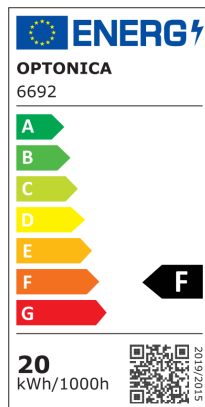

### LED Listón Fitting IP65

Potencia

20W

Color de luz

Blanca neutral

Stamps

CE

RoHS

## Especificación técnica

<b>Brand</b>	Optonica	<b>On/Off Cycles</b>	25 000x
<b>Product Code</b>	OT20-A2	<b>Instant On</b>	0.2s
<b>Power</b>	20W	<b>Material</b>	ALU+PC
<b>Energy Consumption</b>	20 kWh/1000h	<b>Operating Frequency</b>	50-60 Hz
<b>Input voltage</b>	AC220-240V	<b>Temperature</b>	-20°C / +40°C
<b>Flux</b>	1600 lm	<b>Ra ≥</b>	80
<b>FLUX per watt</b>	80lm/W	<b>Life span</b>	25 000 Hours
<b>IP</b>	65	<b>Color Code</b>	845
<b>Dimmable</b>	No	<b>Lumen maintenance at end of service life</b>	70%
<b>Correlated Color Temperature</b>	4000K	<b>Size of product</b>	600x75x25 mm
<b>Light Color</b>	Blanca neutral	<b>Items per pack</b>	1
<b>Wattage Equivalent</b>	107W	<b>Items per box</b>	40
<b>EAN Code</b>	3800156666924	<b>Gross weight</b>	0,200 kg
<b>Energy Efficiency Label</b>	F	<b>Net weight</b>	0,191 kg
<b>Beam angle</b>	120º	<b>Warranty</b>	2 Years
<b>Power Factor</b>	0.9		