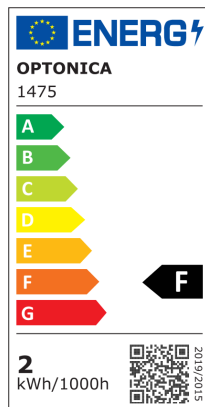

### LED Filamento Bombilla G45 E14

Potencia

2W

Color de luz

Blanca neutral

Stamps

## Especificación técnica

<b>Brand</b>	Optonica	<b>On/Off Cycles</b>	25 000x
<b>Product Code</b>	SP2-A2	<b>Instant On</b>	0.2s
<b>Socket</b>	E14	<b>Material</b>	Glass
<b>Power</b>	2W	<b>Operating Frequency</b>	50-60 Hz
<b>Energy Consumption</b>	2 kWh/1000h	<b>Temperature</b>	-20°C / +40°C
<b>Input voltage</b>	AC220V	<b>Ra ≥</b>	80
<b>Flux</b>	200 lm	<b>Life span</b>	25 000 Hours
<b>FLUX per watt</b>	100lm/W	<b>Color Code</b>	845
<b>IP</b>	20	<b>Lumen maintenance at end of service life</b>	70%
<b>Dimmable</b>	No	<b>Size of product</b>	45x78 mm
<b>Correlated Color Temperature</b>	4500K	<b>Size of package</b>	85x50x50 mm
<b>Light Color</b>	Blanca neutral	<b>Size of Box</b>	555x275x200 mm
<b>Wattage Equivalent</b>	16W	<b>Items per pack</b>	1
<b>EAN Code</b>	3800156614758	<b>Items per box</b>	100
<b>Energy Efficiency Label</b>	F	<b>Candela</b>	19 cd
<b>Beam angle</b>	300°	<b>Gross weight</b>	0,030 kg
<b>Power Factor</b>	0.5	<b>Net weight</b>	0,016 kg
<b>Power LED</b>	2W	<b>Warranty</b>	2 Years