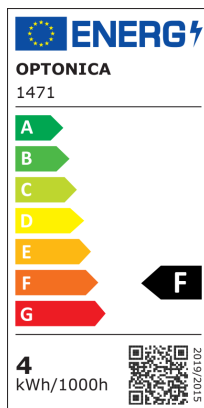

### LED Filamento Bombilla Vela De Plástico C35 E14

Potencia

4W

Color de luz

 Blanca neutral

Stamps

RoHS

-80

## Especificación técnica

<b>Brand</b>	Optonica	<b>On/Off Cycles</b>	25 000x
<b>Product Code</b>	SP4-A4	<b>Instant On</b>	0.2s
<b>Socket</b>	E14	<b>Material</b>	Glass
<b>Power</b>	4W	<b>Operating Frequency</b>	50-60 Hz
<b>Energy Consumption</b>	4 kWh/1000h	<b>Temperature</b>	-20°C / +40°C
<b>Input voltage</b>	AC175-265V	<b>Ra ≥</b>	80
<b>Flux</b>	400 lm	<b>Life span</b>	25 000 Hours
<b>FLUX per watt</b>	100lm/W	<b>Color Code</b>	845
<b>IP</b>	20	<b>Lumen maintenance at end of service life</b>	70%
<b>Dimmable</b>	No	<b>Size of product</b>	35x95 mm
<b>Correlated Color Temperature</b>	4500K	<b>Size of package</b>	100x40x40 mm
<b>Light Color</b>	Blanca neutral	<b>Size of Box</b>	420x215x240 mm
<b>Wattage Equivalent</b>	32W	<b>Items per pack</b>	1
<b>EAN Code</b>	3800156614710	<b>Items per box</b>	100
<b>Energy Efficiency Label</b>	F	<b>Gross weight</b>	0,021 kg
<b>Beam angle</b>	300°	<b>Net weight</b>	0,014 kg
<b>Power Factor</b>	0.5	<b>Warranty</b>	2 Years