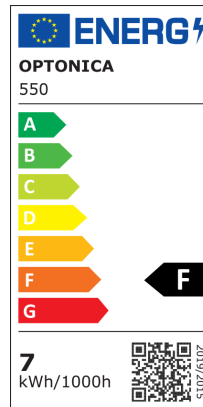

### Proyector LED Empotrado para Exteriores

Potencia

7W

Color de luz

Luz blanca

Stamps

### Especificación técnica

<b>Brand</b>	Optonica	<b>Instant On</b>	0.1s
<b>Product Code</b>	UN7-A1	<b>Material</b>	Aluminium
<b>Power</b>	7W	<b>Operating Frequency</b>	50-60 Hz
<b>Energy Consumption</b>	7 kWh/1000h	<b>Temperature</b>	-20°C / +40°C
<b>Input voltage</b>	AC200-245V	<b>Ra ≥</b>	80
<b>Flux</b>	560 lm	<b>Life span</b>	25 000 Hours
<b>FLUX per watt</b>	80lm/W	<b>Color Code</b>	860
<b>IP</b>	65	<b>Mount Type</b>	Built-In
<b>Dimmable</b>	No	<b>Lumen maintenance at end of service life</b>	70%
<b>Correlated Color Temperature</b>	6000K	<b>Size of product</b>	Ø 150 x 90 mm
<b>Light Color</b>	Luz blanca	<b>Size of package</b>	170x170x110 mm
<b>EAN Code</b>	3800156605503	<b>Items per pack</b>	1
<b>Energy Efficiency Label</b>	F	<b>Items per box</b>	18
<b>Beam angle</b>	18°	<b>Gross weight</b>	0,970 kg
<b>Power Factor</b>	0.5	<b>Net weight</b>	0,900 kg
<b>On/Off Cycles</b>	25 000x	<b>Warranty</b>	2 Years