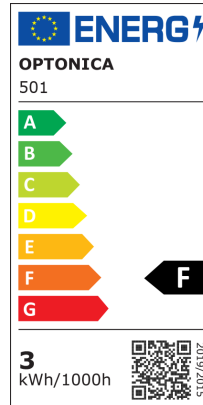

### LED Außen Einbaustrahler

#### Leistung

3W

## Technische Spezifikation

<b>Brand</b>	Optonica	<b>Instant On</b>	0.1s
<b>Product Code</b>	UN3-A1	<b>Material</b>	Aluminium
<b>Power</b>	3W	<b>Operating Frequency</b>	50-60 Hz
<b>Energy Consumption</b>	3 kWh/1000h	<b>Temperature</b>	-20°C / +40°C
<b>Input voltage</b>	AC200-245V	<b>Ra ≥</b>	80
<b>Flux</b>	240 lm	<b>Life span</b>	25 000 Hours
<b>FLUX per watt</b>	80lm/W	<b>Color Code</b>	860
<b>IP</b>	65	<b>Mount Type</b>	Built-In
<b>Dimmable</b>	No	<b>Lumen maintenance at end of service life</b>	70%
<b>Correlated Color Temperature</b>	6000K	<b>Size of product</b>	Ø 100 x 88 mm
<b>Light Color</b>	Kaltweiß	<b>Size of package</b>	110x110x110 mm
<b>EAN Code</b>	3800156605015	<b>Items per pack</b>	1
<b>Energy Efficiency Label</b>	F	<b>Items per box</b>	50
<b>Beam angle</b>	18°	<b>Gross weight</b>	0,400 kg
<b>Power Factor</b>	0.5	<b>Net weight</b>	0,360 kg
<b>On/Off Cycles</b>	25 000x	<b>Warranty</b>	2 Years