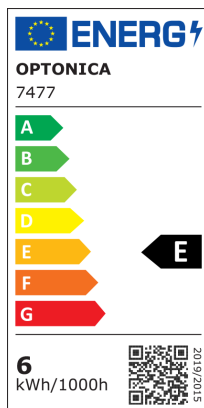

### Luce da Parete LED Epistar 6W Corpo Grigio Orientabile

Potenza

6W

Colore della luce

Luce calda

Stamps

RoHS

-80

## Specifiche tecniche

<b>Brand</b>	Optonica	<b>Instant On</b>	0.1s
<b>Product Code</b>	WL6-A4	<b>Material</b>	Aluminium
<b>Power</b>	6W	<b>Operating Frequency</b>	50-60 Hz
<b>Energy Consumption</b>	6 kWh/1000h	<b>Temperature</b>	-20°C / +40°C
<b>Input voltage</b>	AC220-240V	<b>Ra ≥</b>	80
<b>Flux</b>	660 lm	<b>Life span</b>	25 000 Hours
<b>FLUX per watt</b>	110lm/W	<b>Color Code</b>	830
<b>IP</b>	54	<b>Body Color</b>	Gray
<b>Dimmable</b>	No	<b>Lumen maintenance at end of service life</b>	70%
<b>Correlated Color Temperature</b>	3000K	<b>Size of product</b>	110 x 55 x 95mm
<b>Light Color</b>	Luce calda	<b>Size of package</b>	125x105x75 mm
<b>Wattage Equivalent</b>	44W	<b>Items per pack</b>	1
<b>EAN Code</b>	3800156674776	<b>Items per box</b>	20
<b>Energy Efficiency Label</b>	E	<b>Color Of The Shell</b>	Grey
<b>Beam angle</b>	120°	<b>Gross weight</b>	0,600 kg
<b>Power Factor</b>	0.5	<b>Net weight</b>	0,540 kg
<b>On/Off Cycles</b>	25 000x	<b>Warranty</b>	2 Years