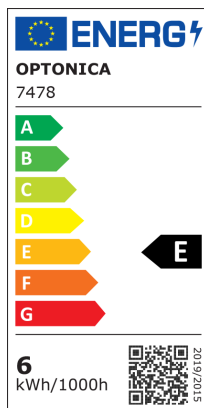

### Lámpara de Pared LED Epistar 6W Cuerpo Blanco Giratorio

Potencia

6W

Color de luz

Blanca neutral

Stamps

RoHS

-80

## Especificación técnica

<b>Brand</b>	Optonica	<b>Material</b>	Aluminium
<b>Product Code</b>	WL6-A4	<b>Operating Frequency</b>	50-60 Hz
<b>Power</b>	6W	<b>Temperature</b>	-20°C / +40°C
<b>Energy Consumption</b>	6 kWh/1000h	<b>Ra ≥</b>	80
<b>Input voltage</b>	AC220-240V	<b>Life span</b>	25 000 Hours
<b>Flux</b>	660 lm	<b>Color Code</b>	840
<b>FLUX per watt</b>	110lm/W	<b>Body Color</b>	White
<b>IP</b>	54	<b>Mount Type</b>	Wall Installation
<b>Dimmable</b>	No	<b>Lumen maintenance at end of service life</b>	70%
<b>Correlated Color Temperature</b>	4000K	<b>Size of product</b>	110 x 55 x 95mm
<b>Light Color</b>	Blanca neutral	<b>Size of package</b>	125x105x75 mm
<b>Wattage Equivalent</b>	44W	<b>Items per pack</b>	1
<b>EAN Code</b>	3800156674783	<b>Items per box</b>	20
<b>Energy Efficiency Label</b>	E	<b>Color Of The Shell</b>	White
<b>Beam angle</b>	120º	<b>Gross weight</b>	0,600 kg
<b>Power Factor</b>	0.5	<b>Net weight</b>	0,540 kg
<b>On/Off Cycles</b>	25 000x	<b>Warranty</b>	2 Years