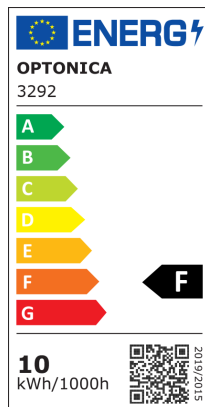

### LED Луна Кръгла Насочваща Се 5W

Мощност

10W

Цвят на светлината

Stamps

## Техническа Спецификация

<b>Brand</b>	Optonica	<b>Instant On</b>	0.1s
<b>Product Code</b>	CB10-A1	<b>Material</b>	Plastic
<b>Power</b>	10W	<b>Operating Frequency</b>	50-60 Hz
<b>Energy Consumption</b>	10 kWh/1000h	<b>Temperature</b>	-20°C / +40°C
<b>Input voltage</b>	AC175-265V	<b>Ra ≥</b>	80
<b>Flux</b>	750 lm	<b>Life span</b>	25 000 Hours
<b>FLUX per watt</b>	75lm/W	<b>Color Code</b>	827
<b>IP</b>	20	<b>Body Color</b>	White
<b>Dimmable</b>	No	<b>Lumen maintenance at end of service life</b>	70%
<b>Correlated Color Temperature</b>	2700K	<b>Size of product</b>	Φ113x50 mm
<b>Light Color</b>	Топла светлина	<b>Size of package</b>	120x120x70 mm
<b>Wattage Equivalent</b>	50W	<b>Items per pack</b>	1
<b>EAN Code</b>	3800156632929	<b>Items per box</b>	50
<b>Energy Efficiency Label</b>	F	<b>Color Of The Shell</b>	White
<b>Beam angle</b>	50°	<b>Mounting dimensions</b>	Ø 100 mm
<b>Hole Size</b>	φ105 mm	<b>Gross weight</b>	0,146 kg
<b>Power Factor</b>	0.9	<b>Net weight</b>	0,114 kg
<b>On/Off Cycles</b>	25 000x	<b>Warranty</b>	2 Years