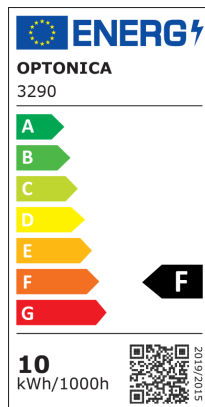

### LED Луна Кръгла Насочваща Се 5W

Мощност

10W

Цвят на светлината

Бяла светлина

Stamps

## Техническа Спецификация

<b>Brand</b>	Optonica	<b>Instant On</b>	0.1s
<b>Product Code</b>	CB7-A1	<b>Material</b>	Plastic
<b>Power</b>	10W	<b>Operating Frequency</b>	50-60 Hz
<b>Energy Consumption</b>	10 kWh/1000h	<b>Temperature</b>	-20°C / +40°C
<b>Input voltage</b>	AC175-265V	<b>Ra ≥</b>	80
<b>Flux</b>	750 lm	<b>Life span</b>	25 000 Hours
<b>FLUX per watt</b>	75lm/W	<b>Color Code</b>	860
<b>IP</b>	20	<b>Body Color</b>	White
<b>Dimmable</b>	No	<b>Lumen maintenance at end of service life</b>	70%
<b>Correlated Color Temperature</b>	6000K	<b>Size of product</b>	Φ113x50 mm
<b>Light Color</b>	Бяла светлина	<b>Size of package</b>	120x120x70 mm
<b>Wattage Equivalent</b>	50W	<b>Items per pack</b>	1
<b>EAN Code</b>	3800156632905	<b>Items per box</b>	50
<b>Energy Efficiency Label</b>	F	<b>Color Of The Shell</b>	White
<b>Beam angle</b>	50°	<b>Mounting dimensions</b>	Ø 100 mm
<b>Hole Size</b>	φ105 mm	<b>Gross weight</b>	0,146 kg
<b>Power Factor</b>	0.9	<b>Net weight</b>	0,114 kg
<b>On/Off Cycles</b>	25 000x	<b>Warranty</b>	2 Years