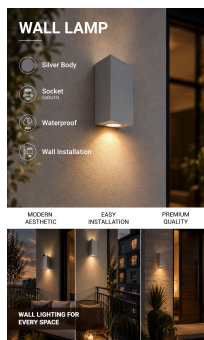

### Lampada da Parete Corpo Argento Alluminio 2xPortalampada GU10