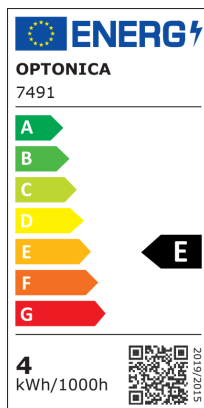

### Luce da Parete LED Rotonda 4 Diodi Corpo Nero

Potenza

4W

Colore della luce

Luce naturale

Stamps

RoHS

-80

## Specifiche tecniche

<b>Brand</b>	Optonica	<b>Instant On</b>	0.1s
<b>Product Code</b>	WL4-A1	<b>Material</b>	Aluminium
<b>Power</b>	4W	<b>Operating Frequency</b>	50-60 Hz
<b>Energy Consumption</b>	4 kWh/1000h	<b>Temperature</b>	-20°C / +40°C
<b>Input voltage</b>	AC220-240V	<b>Life span</b>	25 000 Hours
<b>Flux</b>	440 lm	<b>Color Code</b>	840
<b>FLUX per watt</b>	110lm/W	<b>Body Color</b>	Black
<b>IP</b>	54	<b>LED Type</b>	Cree
<b>Dimmable</b>	No	<b>Lumen maintenance at end of service life</b>	70%
<b>Correlated Color Temperature</b>	4000K	<b>Size of product</b>	Ø111x93 mm
<b>Light Color</b>	Luce naturale	<b>Size of package</b>	115x115x115 mm
<b>Wattage Equivalent</b>	29W	<b>Items per pack</b>	1
<b>EAN Code</b>	3800156674912	<b>Items per box</b>	20
<b>Energy Efficiency Label</b>	E	<b>Color Of The Shell</b>	Black
<b>Beam angle</b>	90°	<b>Gross weight</b>	0,650 kg
<b>Power Factor</b>	0.9	<b>Net weight</b>	0,590 kg
<b>On/Off Cycles</b>	25 000x	<b>Warranty</b>	2 Years