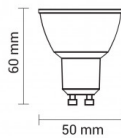

# Especificación técnica

<b>Número de catálogo</b>	1963
<b>Brand</b>	Optonica
<b>Product Code</b>	SP6-A5
<b>Socket</b>	GU10
<b>Power</b>	6W
<b>Energy Consumption</b>	6 kWh/m /1000h
<b>Input voltage</b>	AC220-240V
<b>Flux</b>	480 lm
<b>FLUX per watt</b>	80lm/W
<b>IP</b>	20
<b>Dimmable</b>	Yes
<b>Correlated Color Temperature</b>	6000K
<b>Light Color</b>	Luz blanca
<b>Wattage Equivalent</b>	35W
<b>EAN Code</b>	3800156619630
<b>Energy Efficiency Label</b>	F

<b>Beam angle</b>	50°
<b>Power Factor</b>	0.5
<b>On/Off Cycles</b>	25 000x
<b>Instant On</b>	0.1s
<b>Material</b>	ALU+PC
<b>Operating Frequency</b>	50-60 Hz
<b>Temperature</b>	-20°C / +40°C
<b>Life span</b>	25 000 Hours
<b>Color Code</b>	860
<b>Body Color</b>	White
<b>Lumen maintenance at end of service life</b>	70%
<b>Size of product</b>	φ50x60 mm
<b>Size of package</b>	70x55x55 mm
<b>Size of Box</b>	270x270x280 mm
<b>Items per pack</b>	1
<b>Items per box</b>	100
<b>Gross weight</b>	0,054 kg
<b>Net weight</b>	0,043 kg