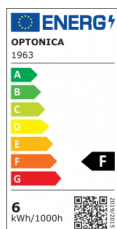

## Bombilla LED GU10 50° COB Regulable

**Potencia**    **Color de luz**

- 6W

Luz blanca

# Especificación técnica

<b>Número de catálogo</b>	1963
<b>Brand</b>	Optonica
<b>Product Code</b>	SP6-A5
<b>Socket</b>	GU10
<b>Power</b>	6W
<b>Energy Consumption</b>	6 kWh/m /1000h
<b>Input voltage</b>	AC220-240V
<b>Flux</b>	480 lm
<b>FLUX per watt</b>	80lm/W
<b>IP</b>	20
<b>Dimmable</b>	Yes
<b>Correlated Color Temperature</b>	6000K
<b>Light Color</b>	Luz blanca
<b>Wattage Equivalent</b>	35W
<b>EAN Code</b>	3800156619630
<b>Energy Efficiency Label</b>	F

<b>Beam angle</b>	50°
<b>Power Factor</b>	0.5
<b>On/Off Cycles</b>	25 000x
<b>Instant On</b>	0.1s
<b>Material</b>	ALU+PC
<b>Operating Frequency</b>	50-60 Hz
<b>Temperature</b>	-20°C / +40°C
<b>Life span</b>	25 000 Hours
<b>Color Code</b>	860
<b>Body Color</b>	White
<b>Lumen maintenance at end of service life</b>	70%
<b>Size of product</b>	φ50x60 mm
<b>Size of package</b>	70x55x55 mm
<b>Size of Box</b>	270x270x280 mm
<b>Items per pack</b>	1
<b>Items per box</b>	100
<b>Gross weight</b>	0,054 kg
<b>Net weight</b>	0,043 kg