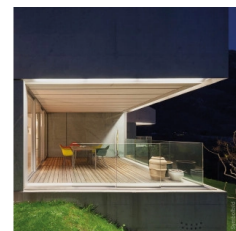

OPTONICA

Tira LED 2835 Impermeable 3 Años de Garantía

Potencia   **Color de luz**

• 20W/m

Blanco cálido

Stamps