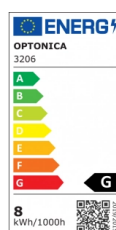

# Especificación técnica

<b>Número de catálogo</b>	3206
<b>Brand</b>	Optonica
<b>Product Code</b>	CB8-A1
<b>Power</b>	8W
<b>Energy Consumption</b>	8 kWh/1000h
<b>Input voltage</b>	AC175-265V
<b>Flux</b>	560 lm
<b>FLUX per watt</b>	70lm/W
<b>IP</b>	20
<b>Dimmable</b>	No
<b>Correlated Color Temperature</b>	4500K
<b>Light Color</b>	Blanca neutral
<b>Wattage Equivalent</b>	64W
<b>EAN Code</b>	3800156632066
<b>Energy Efficiency Label</b>	G
<b>Beam angle</b>	60°

<b>Hole Size</b>	φ85 mm
<b>Power Factor</b>	0.5
<b>On/Off Cycles</b>	25 000x
<b>Instant On</b>	0.1s
<b>Material</b>	Aluminium
<b>Operating Frequency</b>	50-60 Hz
<b>Temperature</b>	-20°C / +40°C
<b>Ra ≥</b>	80
<b>Life span</b>	25 000 Hours
<b>Color Code</b>	845
<b>LED Type</b>	COB
<b>Lumen maintenance at end of service life</b>	70%
<b>Size of product</b>	φ95x55 mm
<b>Size of package</b>	100x100x70 mm
<b>Size of Box</b>	370x220x320 mm
<b>Items per pack</b>	1
<b>Items per box</b>	30
<b>Gross weight</b>	0,255 kg