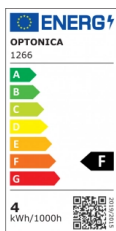

## LED Bulb GU10 Dimmable

**Power**   **Light color**

- 4W

White light

# Technical Specification

<b>Catalog Number</b>	1266
<b>Brand</b>	Optonica
<b>Product Code</b>	SP4-A3
<b>Socket</b>	GU10
<b>Power</b>	4W
<b>Energy Consumption</b>	4 kWh/1000h
<b>Input voltage</b>	AC220-265V
<b>Flux</b>	320 lm
<b>FLUX per watt</b>	80lm/W
<b>IP</b>	20
<b>Dimmable</b>	Yes
<b>Correlated Color Temperature</b>	6000K
<b>Light Color</b>	White light
<b>Wattage Equivalent</b>	35W
<b>EAN Code</b>	3800156612662
<b>Energy Efficiency Label</b>	F

<b>Beam angle</b>	50°
<b>Power Factor</b>	0.5
<b>Power LED</b>	4W
<b>On/Off Cycles</b>	25 000x
<b>Instant On</b>	0.2s
<b>Material</b>	Aluminium
<b>Operating Frequency</b>	50-60 Hz
<b>Temperature</b>	-20°C / +40°C
<b>Ra ≥</b>	80
<b>Life span</b>	25 000 Hours
<b>Color Code</b>	860
<b>Lumen maintenance at end of service life</b>	70%
<b>Size of product</b>	50x60 mm
<b>Size of package</b>	65x50x50 mm
<b>Size of Box</b>	280x280x290 mm
<b>Items per pack</b>	1
<b>Items per box</b>	100
<b>Gross weight</b>	0,054 kg