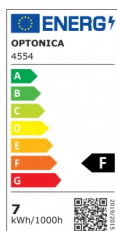

### Power

- 7.2W/m

## Technical Specification

<b>Catalog Number</b>	4554
<b>Brand</b>	Optonica
<b>Product Code</b>	MO2835-A2
<b>Power</b>	7.2W/m
<b>Energy Consumption</b>	7.2/m kWh/1000h
<b>Input voltage</b>	DC12V
<b>Flux</b>	720lm
<b>FLUX per watt</b>	100lm/W
<b>IP</b>	65
<b>Dimmable</b>	Yes
<b>Light Color</b>	Blue
<b>EAN Code</b>	3800156645547
<b>Energy Efficiency Label</b>	F
<b>Beam angle</b>	120°

<b>Power Factor</b>	0.5
<b>On/Off Cycles</b>	25 000x
<b>Instant On</b>	0.2s
<b>Material</b>	Flex PCB
<b>Operating Frequency</b>	50-60 Hz
<b>Temperature</b>	-20°C / +40°C
<b>Ra ≥</b>	80
<b>Life span</b>	25 000 Hours
<b>LED Type</b>	SMD
<b>LEDs/m</b>	60
<b>Roll</b>	5 m
<b>Lumen maintenance at end of service life</b>	70%
<b>Size of product</b>	5000x6x2 mm
<b>Gross weight</b>	0,077 kg
<b>Net weight</b>	0,013 kg
<b>Warranty</b>	2 Years