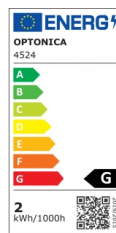

## LED Lens Module 3 2835

**Power**      **Light color**

- 1.5W

Red

**Stamps**

## Technical Specification

<b>Catalog Number</b>	4524
<b>Brand</b>	Optonica
<b>Product Code</b>	MO2835-A1

<b>Power</b>	1.5W
<b>Energy Consumption</b>	1.5 kWh/1000h
<b>Input voltage</b>	DC12V
<b>Flux</b>	120 lm
<b>FLUX per watt</b>	80lm/W
<b>IP</b>	65
<b>Dimmable</b>	Yes
<b>Light Color</b>	Red
<b>EAN Code</b>	3800156645240
<b>Energy Efficiency Label</b>	G
<b>Beam angle</b>	160°
<b>Power Factor</b>	0.5
<b>On/Off Cycles</b>	25 000x
<b>Instant On</b>	0.2s
<b>Material</b>	Thermoplastic
<b>Operating Frequency</b>	50-60 Hz
<b>Temperature</b>	-20°C / +40°C
<b>Ra ≥</b>	80

<b>Life span</b>	25 000 Hours
<b>LED Type</b>	SMD
<b>Lumen maintenance at end of service life</b>	70%
<b>Size of product</b>	75x15 mm
<b>Items per pack</b>	20
<b>Gross weight</b>	0,174 kg
<b>Net weight</b>	0,174 kg
<b>Warranty</b>	3 Years