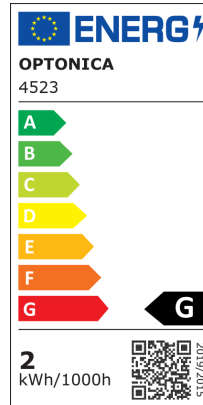

### LED Lens Module 3 2835

#### Power

1.5W

## Technical Specification

<b>Brand</b>	Optonica	<b>On/Off Cycles</b>	25 000x
<b>Product Code</b>	MO2835-A1	<b>Instant On</b>	0.2s
<b>Power</b>	1.5W	<b>Material</b>	Thermoplastic
<b>Energy Consumption</b>	1.5 kWh/1000h	<b>Operating Frequency</b>	50-60 Hz
<b>Input voltage</b>	DC12V	<b>Temperature</b>	-20°C / +40°C
<b>Flux</b>	120 lm	<b>Ra ≥</b>	80
<b>FLUX per watt</b>	80lm/W	<b>Life span</b>	25 000 Hours
<b>IP</b>	65	<b>LED Type</b>	SMD
<b>Dimmable</b>	Yes	<b>Lumen maintenance at end of service life</b>	70%
<b>Correlated Color Temperature</b>	3000K	<b>Size of product</b>	75x15 mm
<b>Light Color</b>	Warm white	<b>Items per pack</b>	20
<b>EAN Code</b>	3800156645233	<b>Gross weight</b>	0,174 kg
<b>Energy Efficiency Label</b>	G	<b>Net weight</b>	0,174 kg
<b>Beam angle</b>	160°	<b>Warranty</b>	3 Years
<b>Power Factor</b>	0.5		