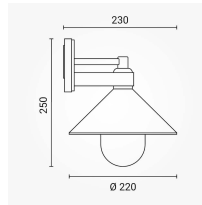

## Wall Lamp Aluminium IP44 1xE27 BLACK BODY

Light color

Stamps

## Technical Specification

<b>Brand</b>	Optonica	<b>Life span</b>	25 000 Hours
<b>Product Code</b>	WL2-A1	<b>Size of product</b>	220x230x242 mm
<b>Socket</b>	E27	<b>Size of package</b>	240x230x205 mm
<b>Input voltage</b>	AC220-240V	<b>Items per pack</b>	1
<b>IP</b>	44	<b>Items per box</b>	4
<b>Light Color</b>	None	<b>Maximum Power</b>	40W
<b>EAN Code</b>	3800156675650	<b>Color Of The Shell</b>	Black
<b>On/Off Cycles</b>	25 000x	<b>Material</b>	ALU+Glass
<b>Operating Frequency</b>	50-60 Hz	<b>Warranty</b>	2 Years
<b>Temperature</b>	-30°C / +50°C		