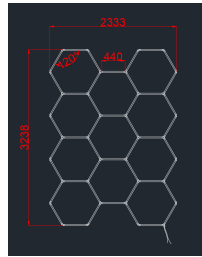

### Hexagon SET Lights 11HEXS 385W With Accessories

Power

385W

Light color

White light

Stamps

RoHS

-80

## Technical Specification

<b>Brand</b>	Optonica	<b>On/Off Cycles</b>	25 000x
<b>Product Code</b>	HE1-A1	<b>Instant On</b>	0.1s
<b>Power</b>	385W	<b>Operating Frequency</b>	50-60 Hz
<b>Energy Consumption</b>	385 kwh/1000h	<b>Temperature</b>	-20°C / +40°C
<b>Input voltage</b>	AC165-265V	<b>Ra ≥</b>	80
<b>Flux</b>	46200lm	<b>Life span</b>	25 000 Hours
<b>FLUX per watt</b>	120lm/W	<b>Lumen maintenance at end of service life</b>	70%
<b>IP</b>	20	<b>Size of product</b>	2290x3150 mm
<b>Dimmable</b>	No	<b>Size of Box</b>	460x230x286mm
<b>Correlated Color Temperature</b>	6000K	<b>Items per pack</b>	1
<b>Light Color</b>	White light	<b>Items per box</b>	1
<b>EAN Code</b>	3801057168043	<b>Material</b>	PC
<b>Energy Efficiency Label</b>	E	<b>Warranty</b>	2 Years
<b>Beam angle</b>	180°		