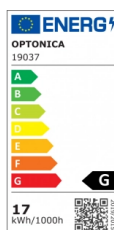

## LED Lampada A Sospensione 17W Nero Sabbia

**Potenza**    **Colore della luce**

• 17W

Luce calda

## Specifiche tecniche

<b>Numero di catalogo</b>	19037
<b>Brand</b>	Optonica
<b>Product Code</b>	PD17-A4
<b>Power</b>	17W
<b>Energy Consumption</b>	17 kWh/1000h
<b>Input voltage</b>	AC175-265V
<b>Flux</b>	1360 lm
<b>FLUX per watt</b>	80 lm/W
<b>IP</b>	20
<b>Dimmable</b>	No
<b>Correlated Color Temperature</b>	3000K
<b>Light Color</b>	Luce calda
<b>EAN Code</b>	3801057190372
<b>Energy Efficiency Label</b>	G
<b>Beam angle</b>	180°
<b>On/Off Cycles</b>	25 000x

<b>Instant On</b>	0.1s
<b>Material</b>	ALU + Silica gel
<b>Operating Frequency</b>	50-60 Hz
<b>Temperature</b>	-20°C / +40°C
<b>Ra ≥</b>	80
<b>Life span</b>	25 000 Hours
<b>Lumen maintenance at end of service life</b>	70%
<b>Size of product</b>	1100mm
<b>Items per pack</b>	1
<b>Items per box</b>	1
<b>Color Of The Shell</b>	Sand Black
<b>Warranty</b>	2 Years