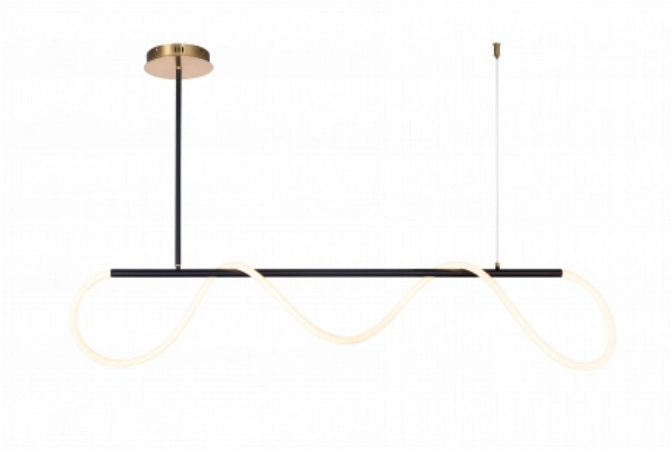

## LED Deckenleuchte 36W Schwarz

**Leistung**    **Lichtfarbe**

- 36W

Warmweiß

# Technische Spezifikation

<b>Katalognummer</b>	19071
<b>Brand</b>	Optonica
<b>Product Code</b>	PD36-A4
<b>Power</b>	36W
<b>Energy Consumption</b>	36 kWh/1000h
<b>Input voltage</b>	AC175-265V
<b>Flux</b>	2880lm
<b>FLUX per watt</b>	80lm/W
<b>IP</b>	20
<b>Dimmable</b>	No
<b>Correlated Color Temperature</b>	3000K
<b>Light Color</b>	Warmweiß
<b>EAN Code</b>	3801057190716
<b>Energy Efficiency Label</b>	G
<b>Beam angle</b>	180°
<b>On/Off Cycles</b>	25 000x

<b>Instant On</b>	0.1s
<b>Material</b>	ALU+ACRYLIC
<b>Operating Frequency</b>	50-60 Hz
<b>Life span</b>	25 000 Hours
<b>Lumen maintenance at end of service life</b>	70%
<b>Size of product</b>	1000x900mm
<b>Items per box</b>	1
<b>Color Of The Shell</b>	Black
<b>Warranty</b>	2 Years