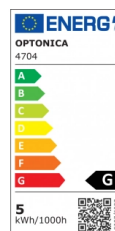

# Technical Specification

<b>Catalog Number</b>	4704
<b>Brand</b>	Optonica
<b>Product Code</b>	ST2835-A1
<b>Energy Consumption</b>	4.8/m kWh/1000h
<b>Input voltage</b>	DC12V
<b>Flux</b>	300 lm/m
<b>FLUX per watt</b>	300lm/W
<b>IP</b>	20
<b>Dimmable</b>	Yes
<b>Light Color</b>	Red
<b>EAN Code</b>	3800156647046
<b>Energy Efficiency Label</b>	G
<b>Beam angle</b>	120°
<b>Power Factor</b>	0.5
<b>On/Off Cycles</b>	25 000x
<b>Instant On</b>	0.2s