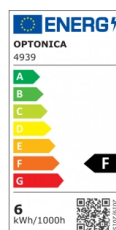

# Technical Specification

<b>Catalog Number</b>	4939
<b>Brand</b>	Optonica
<b>Product Code</b>	ST48-A2
<b>Input voltage</b>	DC48V
<b>Flux</b>	500 lm/m
<b>FLUX per watt</b>	83lm/W
<b>IP</b>	67
<b>Dimmable</b>	Yes
<b>Correlated Color Temperature</b>	3000K
<b>Light Color</b>	Warm white
<b>EAN Code</b>	3800156649392
<b>Energy Efficiency Label</b>	F
<b>Beam angle</b>	120°
<b>On/Off Cycles</b>	25 000x
<b>Instant On</b>	0.1s
<b>Temperature</b>	-20°C / +40°C