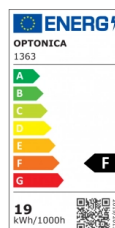

### Puissance

- 19W

### Couleur de lumière

Lumière blanche

# Technical Specification

<b>Reference catalogue</b>	1363
<b>Brand</b>	Optonica
<b>Product Code</b>	SP20-A1
<b>Socket</b>	E27
<b>Power</b>	19W
<b>Energy Consumption</b>	19 kWh/1000h
<b>Input voltage</b>	AC175-265V
<b>Flux</b>	1950 lm
<b>FLUX per watt</b>	103 lm/W
<b>IP</b>	20
<b>Correlated Color Temperature</b>	6000K
<b>Light Color</b>	Lumière blanche
<b>EAN Code</b>	3800156613638
<b>Energy Efficiency Label</b>	F
<b>Beam angle</b>	270°
<b>On/Off Cycles</b>	25 000x