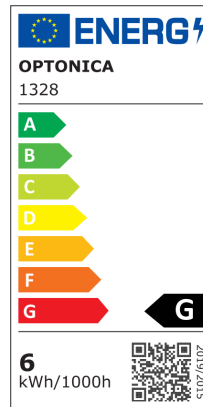

#### Power

5.5 W

## Technical Specification

<b>Brand</b>	Optonica	<b>Instant On</b>	0.2s
<b>Product Code</b>	SP6-A8	<b>Operating Frequency</b>	50-60 Hz
<b>Power</b>	5.5 W	<b>Temperature</b>	-20°C / +40°C
<b>Energy Consumption</b>	5.5 kWh/1000h	<b>Ra ≥</b>	80
<b>Input voltage</b>	AC220-240V	<b>Life span</b>	25 000 Hours
<b>Flux</b>	450	<b>Lumen maintenance at end of service life</b>	70%
<b>FLUX per watt</b>	81lm/W	<b>Size of product</b>	45x78 mm
<b>IP</b>	20	<b>Size of package</b>	90x45x45 mm
<b>Dimmable</b>	No	<b>Size of Box</b>	485x250x195 mm
<b>Correlated Color Temperature</b>	4500K	<b>Items per pack</b>	1
<b>Light Color</b>	Neutral white	<b>Items per box</b>	100
<b>EAN Code</b>	3800156613287	<b>Material</b>	Plastic+ALU
<b>Energy Efficiency Label</b>	G	<b>Gross weight</b>	0,030 kg
<b>Beam angle</b>	180°	<b>Net weight</b>	0,020 kg
<b>Power Factor</b>	0.5	<b>Warranty</b>	2 Years
<b>On/Off Cycles</b>	25 000x		