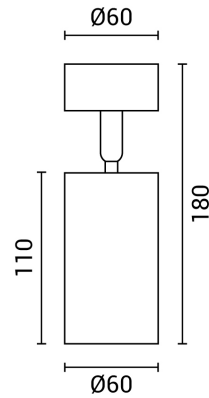

### Spotlight Fixture - Single Head

#### Stamps

RoHS

-80

## Technical Specification

<b>Product Code</b>	OT1-A6	<b>Body Color</b>	Black
<b>Socket</b>	GU10, MR16	<b>Size of product</b>	Φ60x180 mm
<b>IP</b>	20	<b>Size of Box</b>	420x260x580 mm
<b>Light Color</b>	None	<b>Items per pack</b>	1
<b>EAN Code</b>	3800156690721	<b>Items per box</b>	30
<b>Instant On</b>	0.1s	<b>Gross weight</b>	0,268 kg
<b>Material</b>	Aluminium	<b>Net weight</b>	0,221 kg
<b>Temperature</b>	-20°C / +40°C	<b>Warranty</b>	2 Years