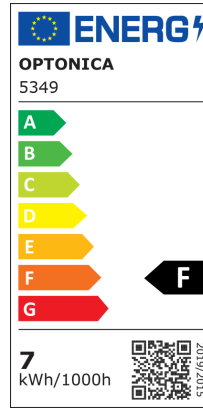

#### Power

7W

## Technical Specification

<b>Brand</b>	Optonica	<b>Material</b>	ALU+PC
<b>Product Code</b>	LN7-A4	<b>Operating Frequency</b>	50Hz
<b>Power</b>	7W	<b>Temperature</b>	-20°C / +40°C
<b>Energy Consumption</b>	7 kWh/1000h	<b>Ra ≥</b>	90
<b>Input voltage</b>	DC48V	<b>Life span</b>	25 000 Hours
<b>Flux</b>	560	<b>Color Code</b>	830
<b>FLUX per watt</b>	80lm/W	<b>Lumen maintenance at end of service life</b>	70%
<b>IP</b>	20	<b>Size of product</b>	φ60x200 mm
<b>Dimmable</b>	No	<b>Size of package</b>	65x65x315 mm
<b>Correlated Color Temperature</b>	3000K	<b>Size of Box</b>	350x220x335 mm
<b>Light Color</b>	Warm white	<b>Items per pack</b>	1
<b>Wattage Equivalent</b>	45W	<b>Items per box</b>	30
<b>EAN Code</b>	3800156653498	<b>Cable</b>	77cm
<b>Energy Efficiency Label</b>	F	<b>Gross weight</b>	0,465 kg
<b>Beam angle</b>	15-60°	<b>Net weight</b>	0,398 kg
<b>Power LED</b>	7W	<b>Series</b>	M20/M35
<b>On/Off Cycles</b>	100 000x	<b>Warranty</b>	2 Years
<b>Instant On</b>	0.1s		